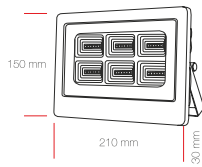

LED PROJEKTÖRLER

YFL SERİSİ

YFL 4030 SMD LED PROJEKTÖRLER

30 W 33.00 $

- 3200 K 6500 K
- 220 V
- 2500 LM
- 10