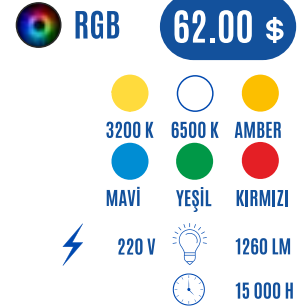

YENİ ÜRÜN

YW 201 WALLWASHER ARMATÜR

30°

12 cm

3X1 W

20.00 $

A 55 B70 C120

YENİ ÜRÜN

YW 203 WALLWASHER ARMATÜR

30°

20 cm

6X1 W

25.50 $

A 55 B70 C200

YENİ ÜRÜN

YW 204 WALLWASHER ARMATÜR

30°

30 cm

9X1 W

32.50 $

A 55 B70 C300

YENİ ÜRÜN

YW 205 WALLWASHER ARMATÜR

30°

35 cm

12X1 W

39.00 $

A 55 B70 C350

YENİ ÜRÜN

YW 207 WALLWASHER ARMATÜR

30°

50 cm

18X1 W

50.00 $

A 55 B70 C500

YENİ ÜRÜN

YW 209 WALLWASHER ARMATÜR

30°

67 cm

24X1 W

62.00 $

A 55 B70 C670