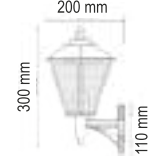

YBH 325 DUVAR TİPİ SATEN

MAX. 60 W

36.00 \$

DUY E27

YBH 405 ROZANSLI DUVAR TİPİ

MAX. 60 W

29.00 \$

DUY E27