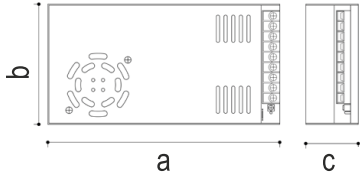

YLT-S 500 41A AMPER

AKIM KORUMALI 500 W

44.00 $

3 ÇİPLİ LED İLE
35 MT KULLANILIR

⚡ Giriş : 220 V AC
Çıkış : 12 V DC
📦 15
L A 125 B 230 C 63

YLT-S 120 10 AMPER

AKIM KORUMALI 120 W

16.50 $