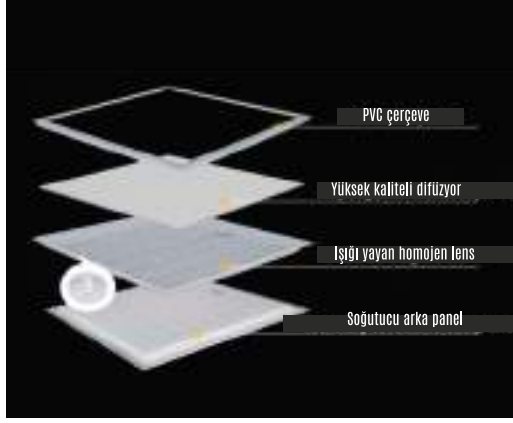

YENİ ÜRÜN

YPA 6550 60X60 BACKLIGHT PANEL

48 W

48 W

19.00 $

- 4000 K 6500 K
- 220 V
- 5000 LM
- 15 000 H
- 10
- A 30 B 595 C 595