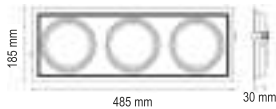

30

YSA -K 1003 AR111 KASALAR

Beyaz / Siyah Kasa

15.50 \$

20

www.yucelkablo.com.tr

Yenilenen web sitemizde yeni ürünlerimizi detaylı fotoğraflarıyla görebilir, Online Sipariş ile özel kampanyalardan faydalanabilirsiniz