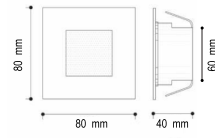

1.5 W

11.50 \$

- 3200 K
- MAVİ
- 6500 K
- ⚡ 220 V
- 💡 540 LM
- 🕒 15 000 H
- 📦 100
- A 80 B 80 C 60

YMA 1020 ARMATÜR

1.5 W

1.5 W

6.00 \$

- 3200 K
- MAVİ
- 6500 K
- ⚡ 220 V
- 💡 810 LM
- 🕒 15 000 H
- 📦 100
- A 80 B 80 C 60