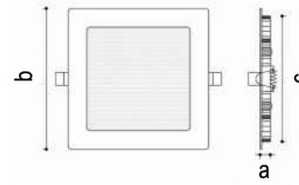

- 3200 K 4000 K 6500 K
- 220 V
- 1080 LM
- 15 000 H
- 30
- A 20 B 170 C 135 X 150

YPL 6020 KARE PANEL

18 W

18 W

10.50 \$

- 3200 K 4000 K 6500 K
- 220 V
- 1600 LM
- 15 000 H
- 20
- A 20 B 225 C 208 X 200

YPL 2012 YUVARLAK CAMLI LED PANEL