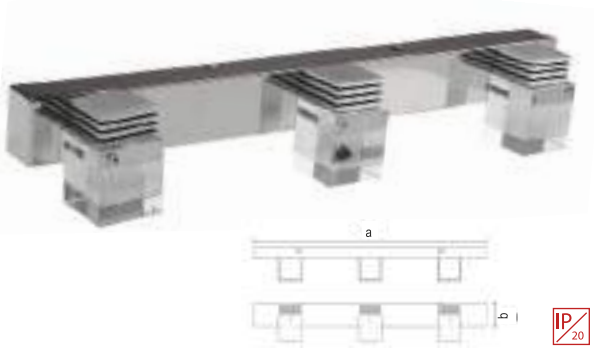

YDA 3009 LED KARE DUVAR APLİK

9 W

◊180°

51.00 $