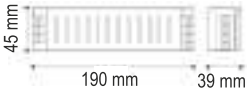

YLT-S 1100 8.5A AMPER

AKIM KORUMALI

100 W

13.00 $

3 ÇİPLİ LED İLE
8 MT KULLANILIR

⚡ Giriş : 220 V AC
Çıkış : 12 V DC

📦 40

📏 A 39 B 190 C 45