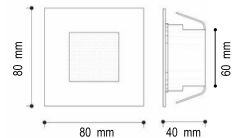

1.5 W

11.50 $

- 3200 K
- MAVİ
- 6500 K
- ⚡ 220 V
- 💡 540 LM
- 🕒 15 000 H
- 📦 100
- A 80 B 80 C 60