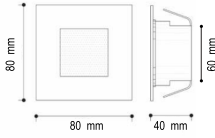

3.60 \$

YMA 1010 ARMATÜR

1.5 W

1.5 W

6.00 \$

- 3200 K
- MAVİ
- 6500 K
- ⚡ 220 V
- 💡 250 LM
- 🕒 15 000 H
- 📦 100
- A 80 B 80 C 60

YMA 1015 ARMATÜR SENSÖRLÜ (RADAR)

1.5 W