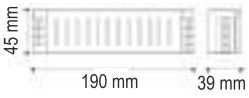

YLT-S 1150 12.5A AMPER

AKIM KORUMALI

150 W

15.80 $

3 ÇİPLİ LED İLE
15 MT KULLANILIR

⚡ Giriş : 220 V AC
Çıkış : 12 V DC

📦 40

📏 A 39 B 190 C 45