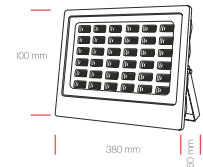

YFL 4150 SMD LED PROJEKTÖRLER

150 W 113.00 $

- 3200 K 6500 K
- 220 V
- 13500 LM
- 4