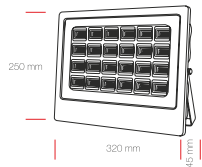

30 W 33.00 \$

- 3200 K 6500 K
- 220 V
- 2500 LM
- 10

YFL 4050 SMD LED PROJEKTÖRLER

50 W 42.00 \$

- 3200 K 6500 K
- 220 V
- 4500 LM
- 8

YFL 4100 SMD LED PROJEKTÖRLER

100 W 74.00 \$

- 3200 K 6500 K
- 220 V
- 9000 LM
- 5