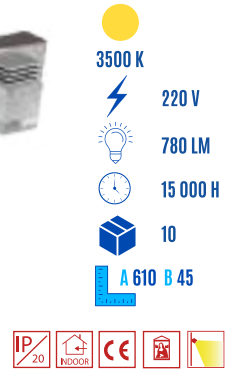

◊180°

51.00 \$

YDA 3012 LED KARE DUVAR APLİK

12 W

◊180°

63.00 \$

YDA 4003 LED YUVARLAK DUVAR APLİK

3 W