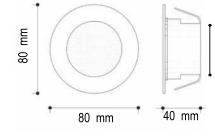

1.5 W

6.00 $

- 3200 K
- MAVİ
- 6500 K
- ⚡ 220 V
- 💡 540 LM
- 🕒 15 000 H
- 📦 100
- A 80 B 80 C 60