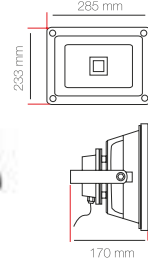

- 6500 K
- 220 V
- 4250 LM
- 4

AL 5050 G LED PROJKTÖRLER

50 W 23.00 \$

- 3200 K
- 220 V
- 3000 LM
- 8

www.yucelkablo.com.tr

Yenilenen web sitemizde yeni ürünlerimizi detaylı fotoğraflarıyla görebilir, Online Sipariş ile özel kampanyalardan faydalanabilirsiniz