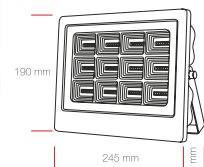

30 W 33.00 \$

- 3200 K 6500 K
- 220 V
- 2500 LM
- 10

YFL 4050 SMD LED PROJEKTÖRLER

50 W 42.00 \$

- 3200 K 6500 K
- 220 V
- 4500 LM
- 8

YFL 4100 SMD LED PROJEKTÖRLER

100 W 74.00 \$

- 3200 K 6500 K
- 220 V
- 9000 LM
- 5