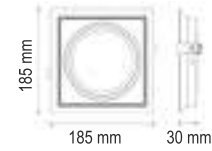

- 3200 K
- 6500 K
- ⚡ 220 V
- 💡 1800 LM
- 🕒 15 000 H
- 📦 40

YSA-K 1001 AR111 KASALAR

Beyaz / Siyah Kasa

7.00 \$

48

YSA- K 1002 AR111 KASALAR

Beyaz / Siyah Kasa

9.00 \$