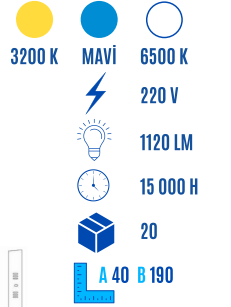

YPL 1303 SIVA ALTI 3 FONKSİYONLU

3 W

3 W

6.30 $

YPL 1306 SIVA ALTI 3 FONKSİYONLU

6 W

6 W

8.50 $

YPL 1312 SIVA ALTI 3 FONKSİYONLU

12 W

12 W

13.00 $

YPL 1318 SIVA ALTI 3 FONKSİYONLU

18 W

18 W

17.50 $

YSM 1406 SIVA ÜSTÜ 3 FONKSİYONLU

6 W

6 W

13.00 $

YSM 1412 SIVA ÜSTÜ 3 FONKSİYONLU

12 W

12 W

14.00 $

YSM 1418 SIVA ÜSTÜ 3 FONKSİYONLU

18 W

18 W

17.50 $

www.yucelkablo.com.tr

Yenilenen web sitemizde yeni ürünlerimizi detaylı fotoğraflarıyla görebilir, Online Sipariş ile özel kampanyalardan faydalanabilirsiniz