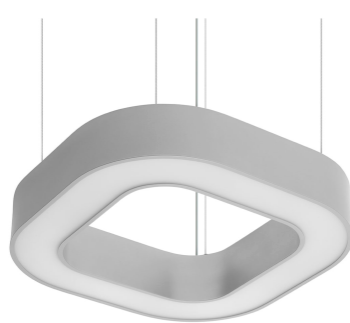

İsteğe bağlı şekillerde dekoratif imalatlarımız mevcuttur.
Dekoratif aydınlatmalar için fiyat sorunuz.