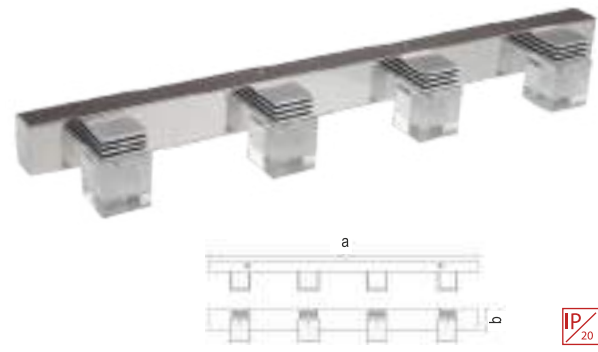

◊180°

51.00 \$

YDA 3012 LED KARE DUVAR APLİK

12 W

◊180°

63.00 \$

YDA 4003 LED YUVARLAK DUVAR APLİK

3 W