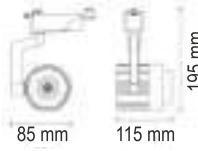

YRS 400 LED RAY SPOTLAR

30 W
◊ 30°