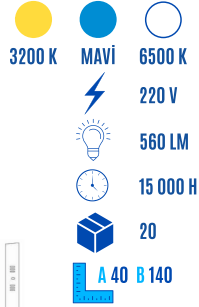

YPL 1303 SIVA ALTI 3 FONKSİYONLU

3 W

3 W

6.30 $

YPL 1306 SIVA ALTI 3 FONKSİYONLU

6 W

6 W

8.50 $

YPL 1312 SIVA ALTI 3 FONKSİYONLU

12 W

12 W

13.00 $

YPL 1318 SIVA ALTI 3 FONKSİYONLU

18 W

18 W

17.50 $

YSM 1406 SIVA ÜSTÜ 3 FONKSİYONLU

6 W

6 W

13.00 $

YSM 1412 SIVA ÜSTÜ 3 FONKSİYONLU

12 W

12 W

14.00 $

YSM 1418 SIVA ÜSTÜ 3 FONKSİYONLU

18 W

18 W

17.50 $

www.yucelkablo.com.tr

Yenilenen web sitemizde yeni ürünlerimizi detaylı fotoğraflarıyla görebilir, Online Sipariş ile özel kampanyalardan faydalanabilirsiniz