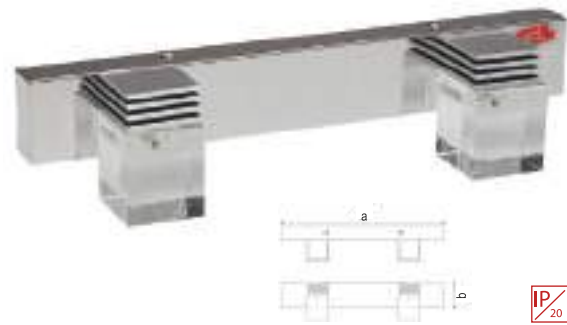

◊180°

23.50 \$

YDA 3006 LED KÜP DUVAR APLİK

6 W

◊180°

39.00 \$

YDA 3009 LED KARE DUVAR APLİK

9 W