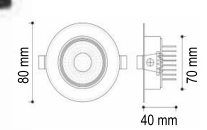

YÜKSEK LÜMEN

YC 504 COB LED PLASTİK KASA

5 W

5 W

3.80 \$

YC 505 COB LED SATEN KASA

5 W

5 W