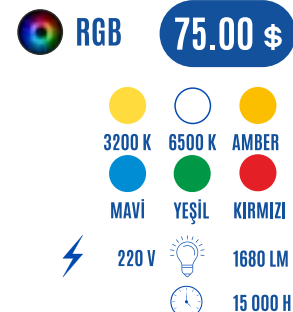

67 cm

24X1 W

62.00 $