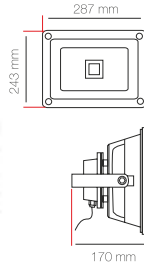

- 6500 K
- 220 V
- 4250 LM
- 4

AL 5050 G LED PROJKTÖRLER

50 W 23.00 \$

- 3200 K
- 220 V
- 3000 LM
- 8

www.yucelkablo.com.tr

Yenilenen web sitemizde yeni ürünlerimizi detaylı fotoğraflarıyla görebilir, Online Sipariş ile özel kampanyalardan faydalanabilirsiniz