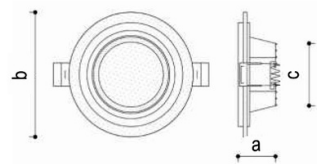

YPL 2012 YUVARLAK CAMLI LED PANEL

12 W

12 W

8.50 $

- 6500 K
- 220 V
- 1080 LM
- 15 000 H
- 20
- A 30 B 160 C 119