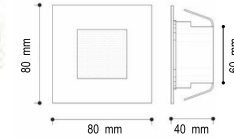

YMA 1030 PANJUR ARMATÜR

1.5 W

1.5 W

6.00 \$

- 3200 K
- MAVİ
- 6500 K
- ⚡ 220 V
- 💡 1080 LM
- 🕒 15 000 H
- 📦 100
- A 80 B 80 C 60

YMA 1040 ARMATÜR

1.5 W

1.5 W