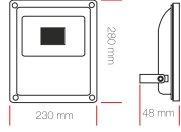

AL-1050 LED PROJKTÖRLER

50 W 22.00 $

- 6500 K
- 220 V
- 3750 LM
- 10