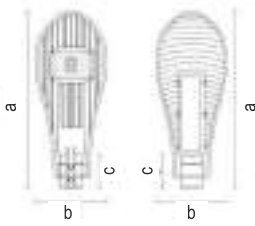

COB LED - SOKAK ARMATÜRLERİ

YSL SERİSİ

YSL 1050 COB LED SOKAK ARMATÜRLERİ

160°

50W

55.00 $

- 6500 K
- 220 V
- 1700 LM
- 15 000 H
- 10
- A 500 B 200 C 90