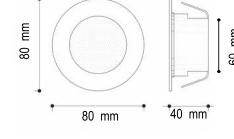

6.00 \$

- 3200 K
- MAVİ
- 6500 K
- ⚡ 220 V
- 💡 540 LM
- 🕒 15 000 H
- 📦 100
- A 80 B 80 C 60

YMA 1045 ARMATÜR SENSÖRLÜ (RADAR)

1.5 W

1.5 W

11.50 \$

- 3200 K
- MAVİ
- 6500 K
- ⚡ 220 V
- 💡 1080 LM
- 🕒 15 000 H
- 📦 100
- A 80 B 80 C 60