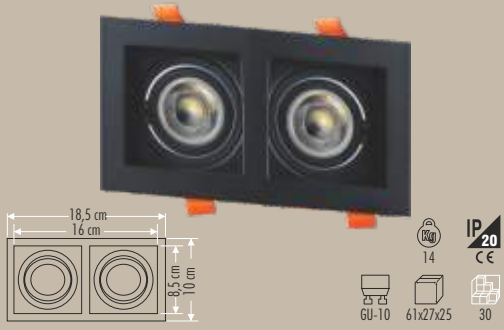

CT-5230 PARS (BEYAZ)

65 ₺

CT-5222 PARS (BEYAZ-SİYAH)

75 ₺

CT-5019 PARS (2'Lİ SİYAH)

125 ₺

CT-5237 PARS (2'Lİ BEYAZ)

125 ₺