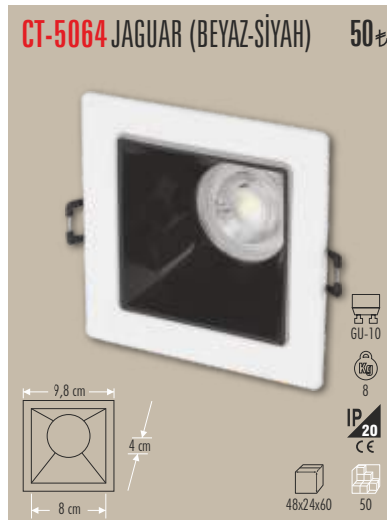

GU-10
14
IP20
220 V
50x50x26
50

13,5 cm
6 cm
8 cm

CT-5429 URARTU (SİYAH-GOLD) 550 ₺

GU-10
14
IP20
220 V
38x40x45
20

13,5 cm
6 cm
34 cm

MODERN DEKORATİF SPOT

MODERN DEKORATİF SPOT

CT-5090 **YENİ** 40 ₺