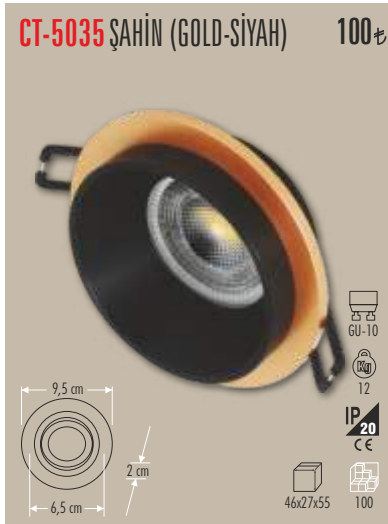

GU-10
14
IP20
220 V
50x50x26
50

13,5 cm
6 cm
8 cm

CT-5429 URARTU (SİYAH-GOLD) 550 ₺

GU-10
14
IP20
220 V
38x40x45
20

13,5 cm
6 cm
34 cm

MODERN DEKORATİF SPOT

MODERN DEKORATİF SPOT

CT-5090 **YENİ** 40 ₺