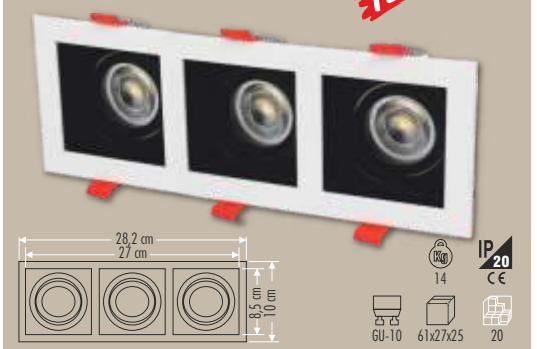

CT-5226 PARS (2'Lİ SATIN-SİYAH)

YENİ 225 ₺