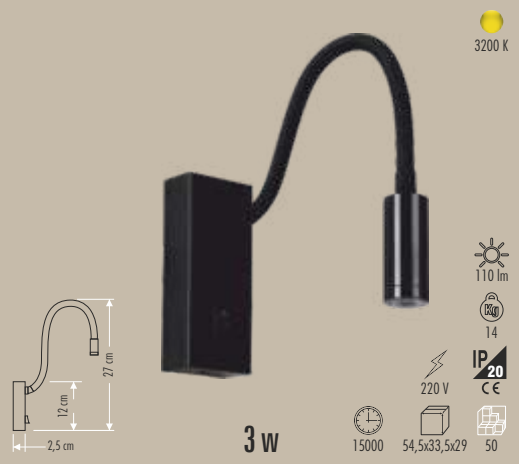

CT-5232 BAYKUŞ LEDLİ APLİK