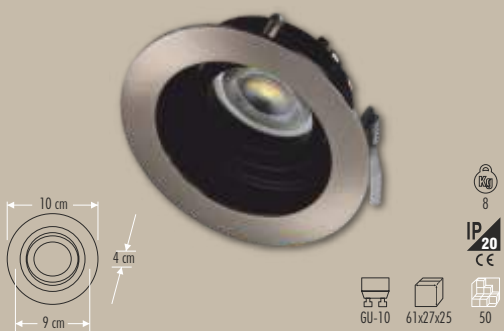

MODERN DEKORATİF SPOT

65 ₺

65 ₺

75 ₺

65 ₺

65 ₺

75 ₺

125 ₺

125 ₺

150 ₺

YENİ 200 ₺

YENİ 200 ₺

YENİ 225 ₺

90 ₺

90 ₺

200 ₺