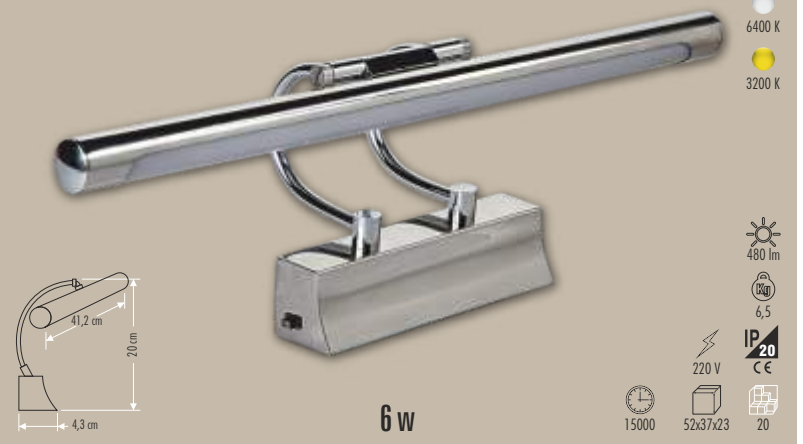

CT-8600

Yeni 2.000 ₺

DEKORATİF LED APLİK

CT-5212 KUĞU LEDLİ APLİK (KROM)

CT-5207 PELİKAN LEDLİ APLİK (KROM)

CT-5245 MANDARİN (KROM)

CT-5244 MANDARİN (SİYAH)

CT-5205 FLAMİNGO LEDLİ APLİK (BEYAZ)