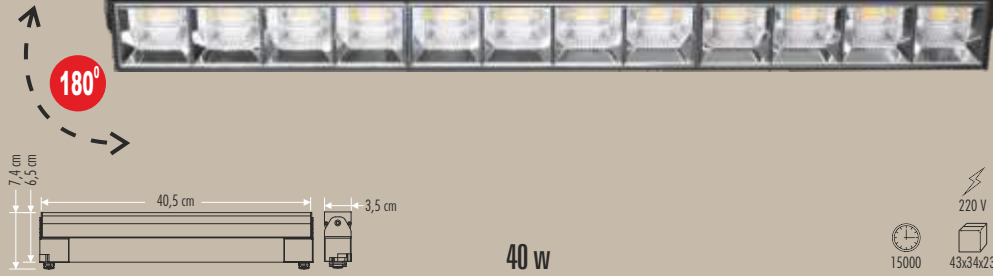

CT-5336 SP HALLEY RAY TİPİ

CT-5336 BP HALLEY RAY TİPİ

550 ₺

3200 K

2200 lm

8,7

220 V

IP20

CE

15000

43x34x23

20