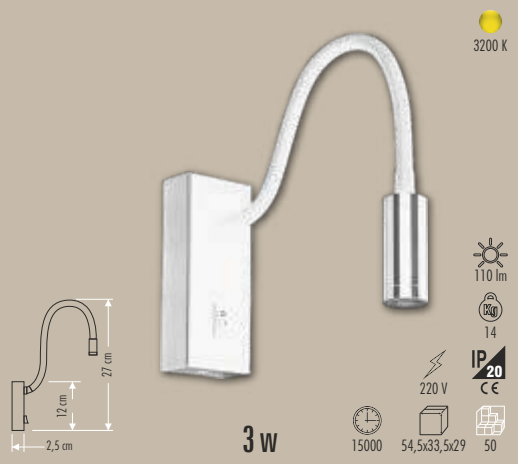

CT-5232 B BAYKUŞ LEDLİ APLİK