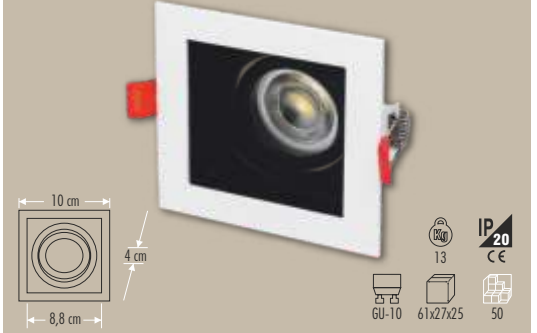

CT-5227 PARS (2'Lİ BEYAZ-SİYAH)

75 ₺