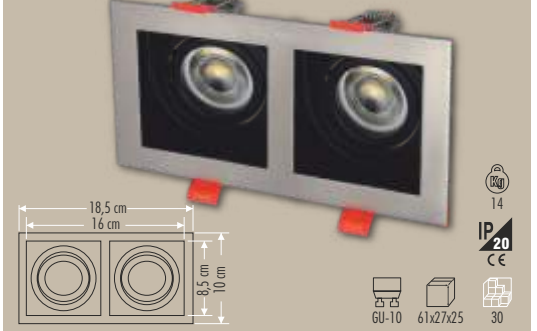

MODERN DEKORATİF SPOT

65 ₺

65 ₺

75 ₺

65 ₺

65 ₺

75 ₺

125 ₺

125 ₺

150 ₺

YENİ 200 ₺

YENİ 200 ₺

YENİ 225 ₺

90 ₺

90 ₺

200 ₺