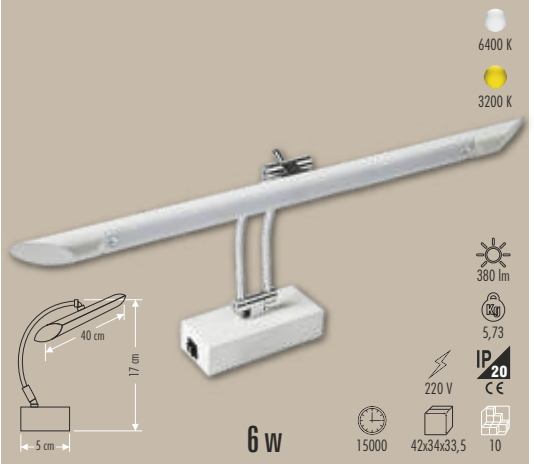

CT-5206 FLAMİNGO LEDLİ APLİK (BEYAZ)