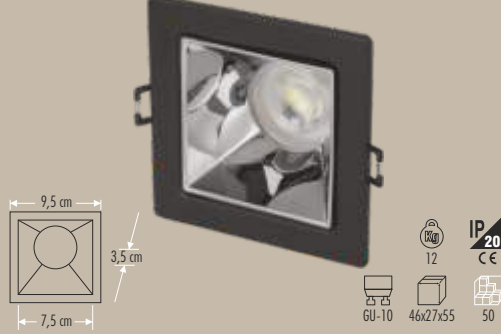

CT-5005 PUMA (2'Lİ SİYAH)

60 ₺