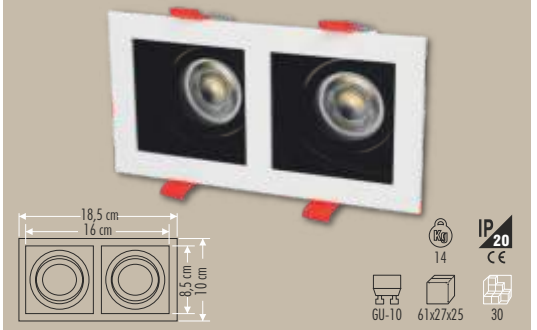

CT-5022 PARS (3'LÜ BEYAZ-SİYAH)

150 ₺