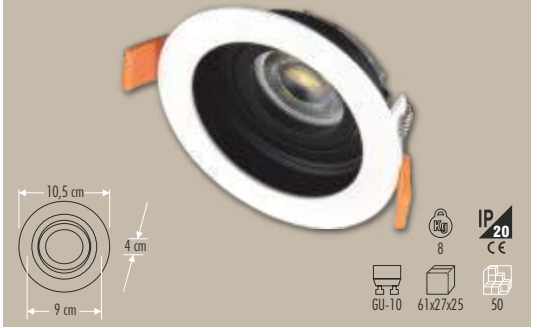

CT-5221 PARS (BEYAZ-SİYAH)

CT-5222 PARS (BEYAZ-SİYAH)

75 ₺