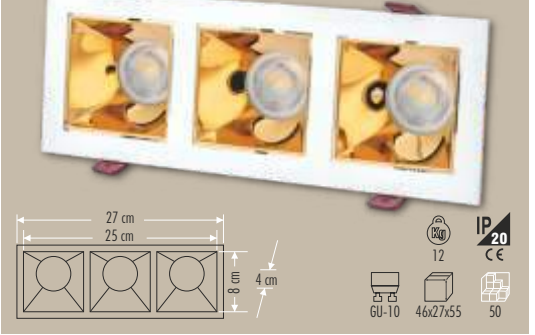

CT-5088 JAGUAR (BEYAZ-BAKIR)

CT-5089 JAGUAR (SİYAH-BAKIR)

180 ₺