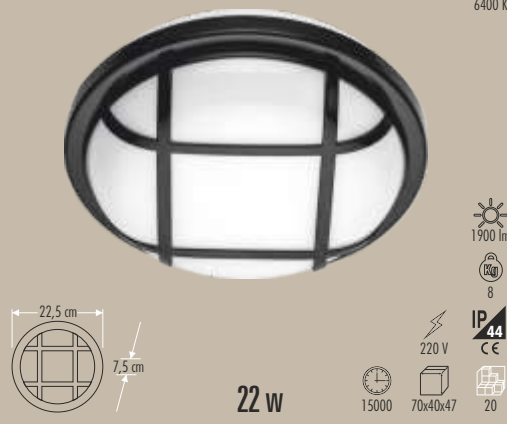

170 ₺

CT-9255 S SENSÖRLÜ TAVAN 2 x E27

YENİ 230 ₺

CT-7097 KAPRI

170 ₺

CT-7099 BARBAROS

170 ₺

CT-9255 SENSÖRLÜ TAVAN 2 x E27