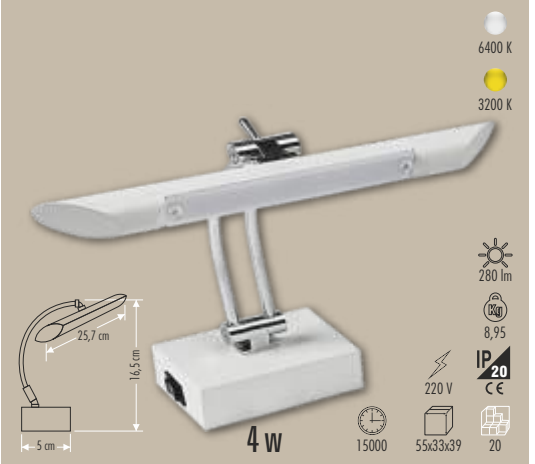

CT-8600

Yeni 2.000 ₺

DEKORATİF LED APLİK

CT-5212 KUĞU LEDLİ APLİK (KROM)

CT-5207 PELİKAN LEDLİ APLİK (KROM)

CT-5245 MANDARİN (KROM)

CT-5244 MANDARİN (SİYAH)

CT-5205 FLAMİNGO LEDLİ APLİK (BEYAZ)