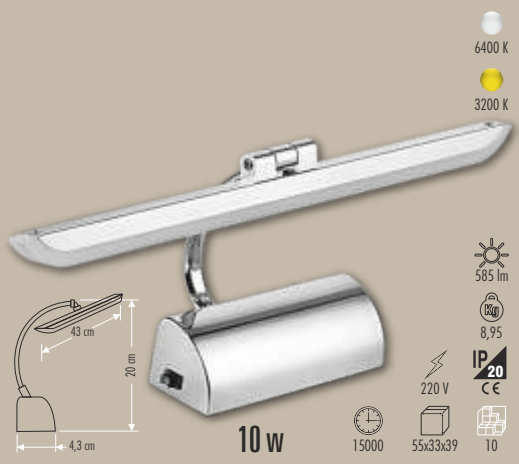

CT-8600

Yeni 2.000 ₺

DEKORATİF LED APLİK

CT-5212 KUĞU LEDLİ APLİK (KROM)

CT-5207 PELİKAN LEDLİ APLİK (KROM)

CT-5245 MANDARİN (KROM)

CT-5244 MANDARİN (SİYAH)

CT-5205 FLAMİNGO LEDLİ APLİK (BEYAZ)