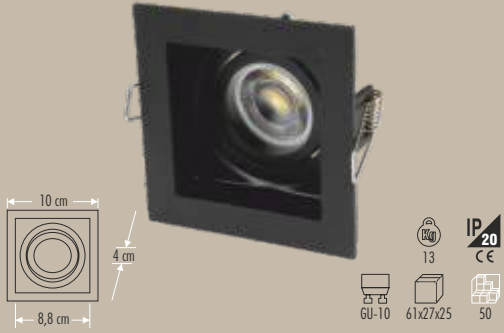

CT-5019 PARS (2'Lİ SİYAH)

65 ₺