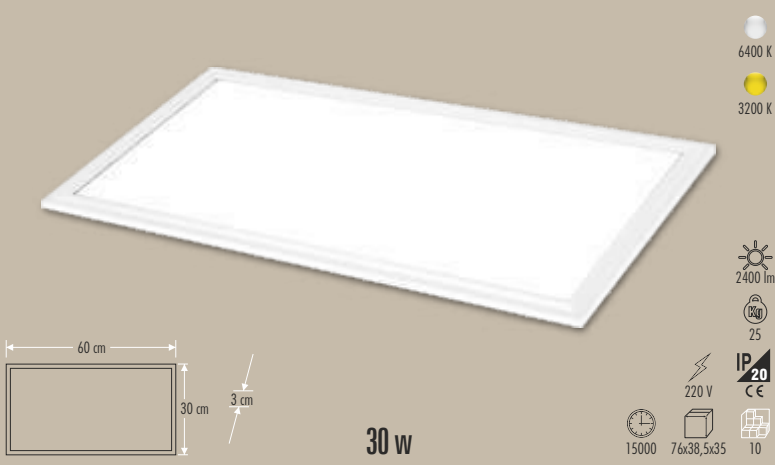

CT-9046 60x60 CLIP IN KASA

200 ₺