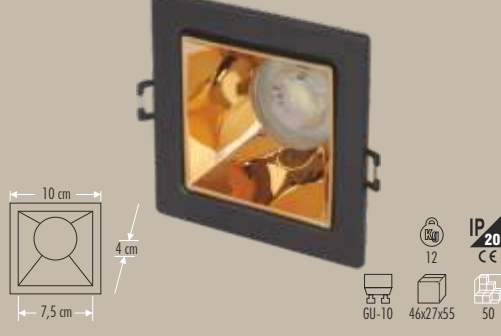

CT-5066 JAGUAR (BEYAZ-PLATİN)

60 ₺