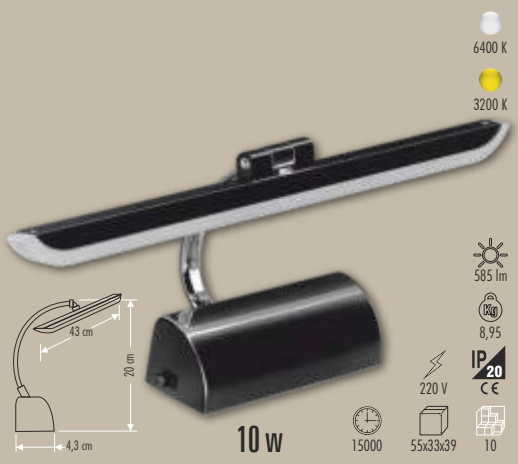

CT-8600

Yeni 2.000 ₺

DEKORATİF LED APLİK

CT-5212 KUĞU LEDLİ APLİK (KROM)

CT-5207 PELİKAN LEDLİ APLİK (KROM)

CT-5245 MANDARİN (KROM)

CT-5244 MANDARİN (SİYAH)

CT-5205 FLAMİNGO LEDLİ APLİK (BEYAZ)