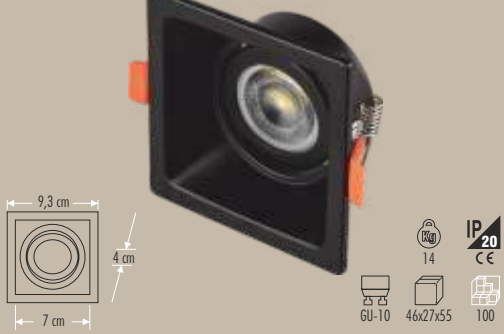

CT-5006 PUMA (2'Lİ BEYAZ)

40 ₺