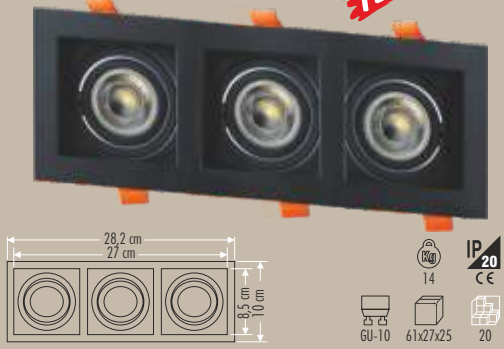

CT-5220 PARS (SATIN-SİYAH)

YENİ 200 ₺