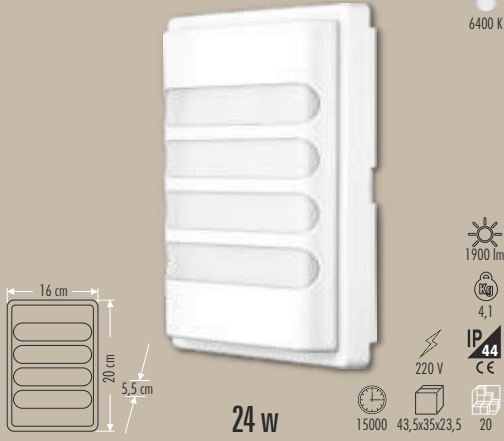

- GÜN IŞIĞI
- AMBER

2450 lm
IP65
CE

MODERN VE SENSÖRLÜ ARMATÜRLER

CT-7086 KORSİKA

170 ₺

CT-7096 KAPRI

170 ₺

CT-7098 BARBAROS