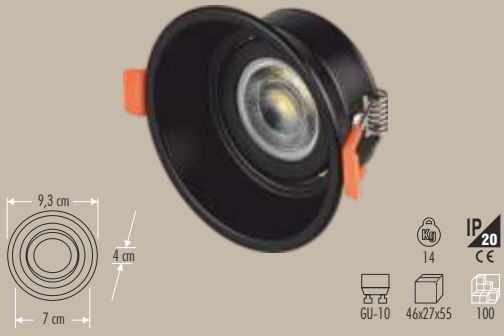

40 ₺

CT-5068 JAGUAR (BEYAZ-BAKIR)

60 ₺

CT-5088 JAGUAR (BEYAZ-BAKIR)

180 ₺

CT-5002 PANTER (SİYAH)

40 ₺

CT-5069 JAGUAR (SİYAH-BAKIR)