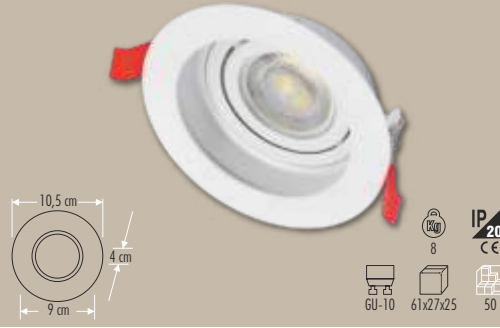

CT-5229 PARS (BEYAZ)

CT-5230 PARS (BEYAZ)

65 ₺