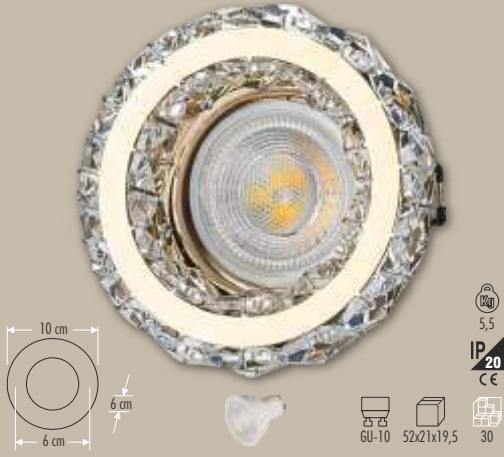

CT-6641 NİLÜFER 3 RENK LED EFEKTLİ (GÜN IŞIĞI, MAVİ, PİNK)

DEKORATİF CAM SPOT

CT-6640 MELİNDİ

90 ₺