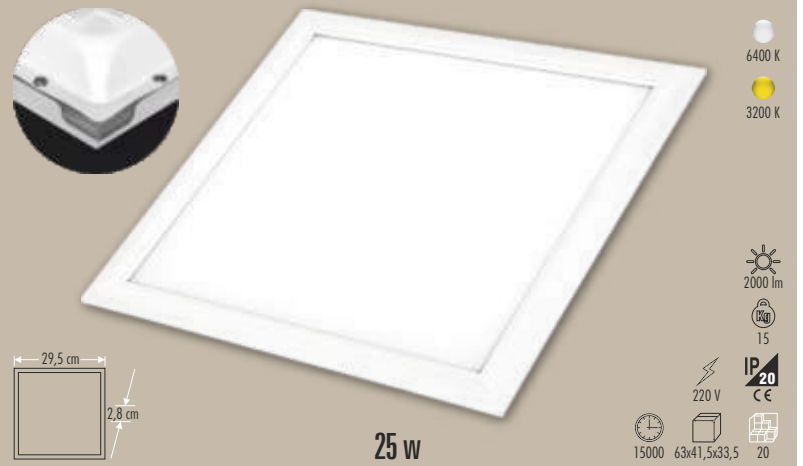

CT-5284 60 x 60 BACKLIGHT

285 ₺

CT-5281 60 x 60 BACKLIGHT SIVA ÜSTÜ

Siva üstü **YENİ** 450 ₺

CT-5286 30 x 30 CLIP-IN PANEL

140 ₺

CT-5266 30 x 60 BACKLIGHT

200 ₺